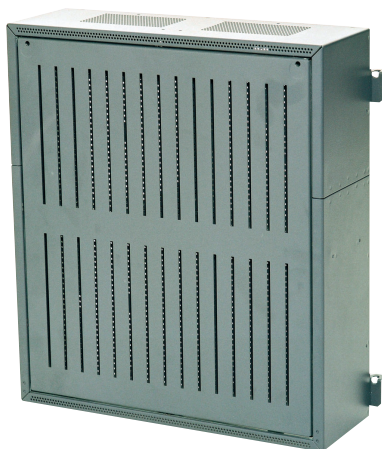

BOSCH

Innovación para tu vida

PMF 0004 A Cabina para fuente de alimentación grande, montaje en bastidor

Resumen del sistema

Pos. Descripción

- | | |
|---|---|
| 1 | Marco de montaje |
| 2 | Carcasa |
| 3 | Espacio para cuatro baterías de 12 V/45 Ah y una fuente de alimentación UPS |
| 4 | 4 Baterías de 12 V/45 Ah |
| 5 | Soporte para una fuente de alimentación UPS |

Planificación

- Se requiere el siguiente equipo para la fuente de alimentación pequeña PMF 0004, instalación en bastidor:
 - Un bastidor de montaje mediano FMH 0000 A o bien

- Un kit de instalación en rack FRM 0019 A para racks de 482,6 mm (19").

Piezas incluidas

Pos. Descripción

- | | |
|---|--|
| 1 | Carcasa |
| 1 | Soporte para fuente de alimentación con juego de cables para 1 UPS
Fuente de alimentación |
| 1 | Cable de conexión a los polos de las baterías para carcasa de instalación en bastidor |
| 1 | Paquete complementario |

Información sobre pedidos

PMF 0004 A Cabina para fuente de alimentación grande, montaje en bastidor

PMF 0004 A

para montaje en superficie o instalación en racks de 482,6 mm (19")

Spain:
Bosch Security Systems, SAU
C/Hermanos García Noblejas, 19
28037 Madrid
Tel.: +34 914 102 011
Fax: +34 914 102 056
es.securitysystems@bosch.com
www.boschsecurity.es