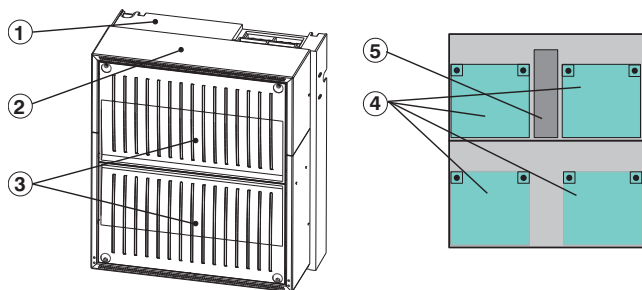

BOSCH

Innovación para tu vida

PMF 0004 A Cabina para fuente de alimentación grande, montaje en bastidor

Resumen del sistema

Pos. Descripción

- | | |
|---|---|
| 1 | Marco de montaje |
| 2 | Carcasa |
| 3 | Espacio para cuatro baterías de 12 V/45 Ah y una fuente de alimentación UPS |
| 4 | 4 Baterías de 12 V/45 Ah |
| 5 | Soporte para una fuente de alimentación UPS |

Planificación

- Se requiere el siguiente equipo para la fuente de alimentación pequeña PMF 0004, instalación en bastidor:
 - Un bastidor de montaje mediano FMH 0000 A o bien

- Un kit de instalación en rack FRM 0019 A para racks de 482,6 mm (19").

Piezas incluidas

Pos. Descripción

- | | |
|---|--|
| 1 | Carcasa |
| 1 | Soporte para fuente de alimentación con juego de cables para 1 UPS
Fuente de alimentación |
| 1 | Cable de conexión a los polos de las baterías para carcasa de instalación en bastidor |
| 1 | Paquete complementario |